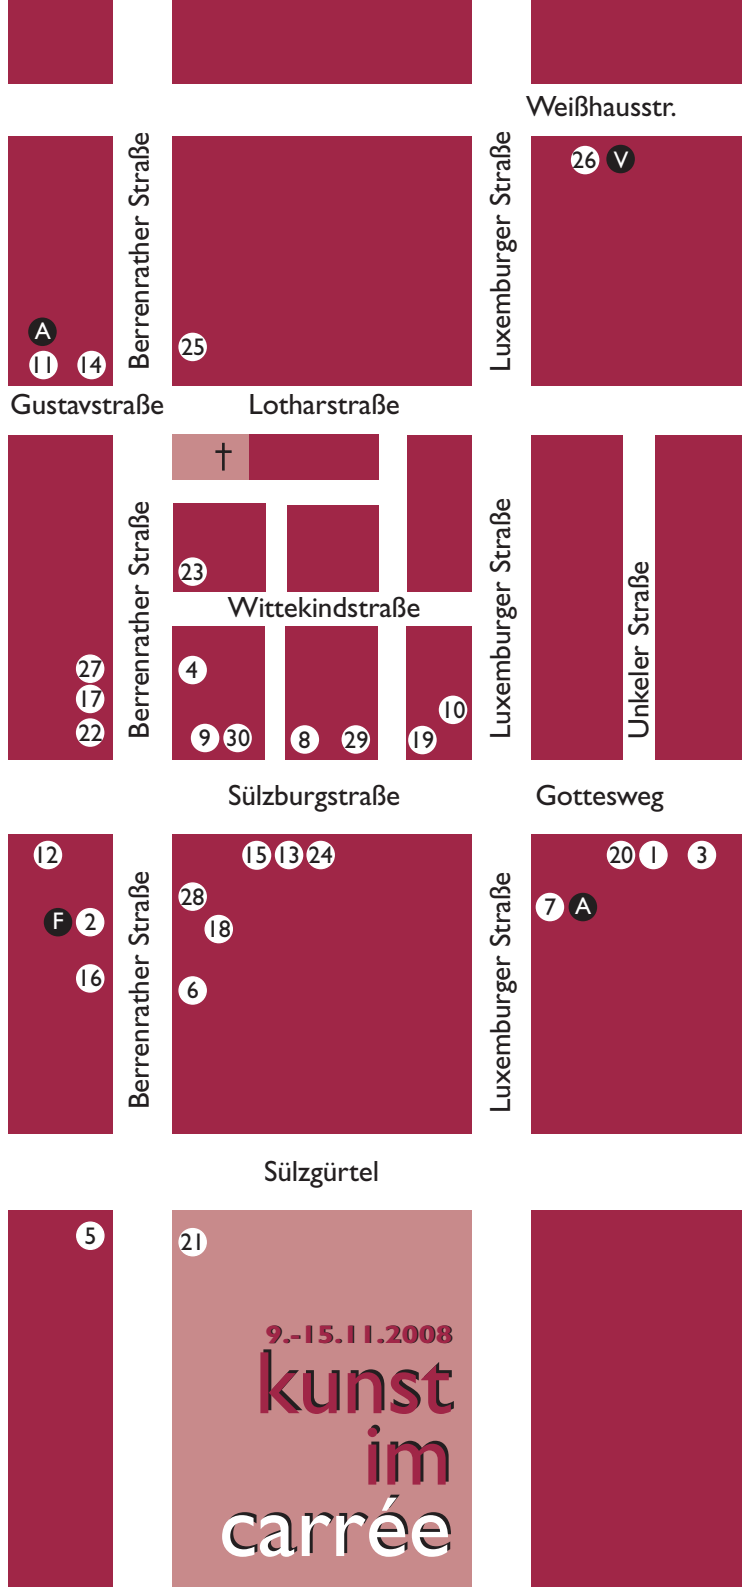

1 African Dreams	Rima Mardam Bey
2 Apotheke am Questerhof	Mauga Houba-Hausherr
3 Atelier für Schmuckgestaltung Silke Schmidt/Bettina Schiffer	Christina Thomas
4 Bruchhaus Optik	Bodo Rott
5 brune küchen	Bernd Bähler
	Rosemarie Stuffer
6 brune wohnen	Birgit Bayer
	Franz Ott
7 Buchhandlung Olitzky Inh. M. Ruland	Peter Gaymann
8 Buchladen Sülzburgstraße	Edita Varinska
9 Douglas	Sigrid Herffs
10 eicie Digitaler Stoffdruck	Susanne Lührig
11 fidelio GmbH	Susanne Bade
12 Fitnesstreff für Frauen	Hanne Becker
13 A. Flucke u. E. Gutermann Zahnärzte	Andrea Dost
14 fornus leuchten + wohnen	Sabine Schunk
15 Foto Kuhweide	Gustav Kuhweide
	Studenten Akademie „Die Maske“
16 Gold- und Silberschmiede N. Overzier	Bernd Müller
17 Herren-Moden Schulte	Virginia Linnemann
18 LOHMANN immobilien GmbH	Cornelia Leitner
19 Mayersche Buchhandlung	Suleika Ulmen
20 Emma Pearl & Perlhund	Javier Quesada
21 perlenjeck	Winfried Gille
22 rosengARTen	Helene Hafner
23 S.A.L.E	Nadja Held
24 Sparkasse KölnBonn	Martin Roblitschka
25 SPD Bürgerbüro Sülz & Klettenberg	Eberhard Bitter
26 Tanzzentrum Weißhausstraße	Marlies Bockhorn
	Carmen Grau
	Susanne Müller-Kölmel
	Alice Werner
27 VIVA Mode & Accessoires	Bettina Mauel
28 Weinschmeckerei	Ilonka Bremke
	Ulla Rother
29 Zahnärztliche Praxis Dr. J. May	Fernando Villaroya
30 Zimmermann's Delikat Essen und Trinken	Guenay Ulutunçok

unterstützt von

9.-15.11.2008
kunst
im
carrée